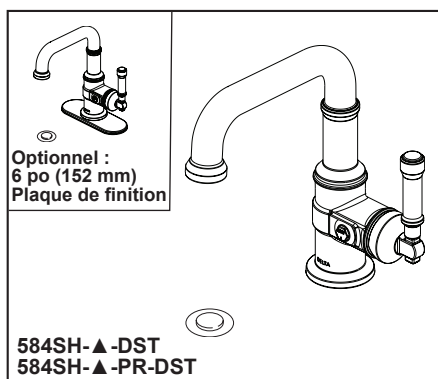

voyez ce que Delta peut faire®

ROBINET POUR SALLE DE BAIN DE BAIN

- Collection Broderick^{MD} pour salle de bain
- Poignée unique, installation sur le comptoir

CARACTÉRISTIQUES :

- Technologie DIAMOND Seal^{MD}
- Fini Lumicoat^{MD} (modèles -PR uniquement)
- Les finis Lumicoat^{MD} se nettoient facilement sans nettoyants ni produits chimiques sur les surfaces les plus fréquemment touchées.

SPÉCIFICATIONS STANDARDS :

- Débit maximal 1,2 gpm à 60 psi, 4,5 L/min à 414 kPa
- Installation monotrou
- Cartouche en céramique recouverte de diamants
- Tuyaux d'alimentation PEX droits et décalés de 1/4 po (6mm) D.E.
- Les modèles ont un drain métallique de type à bouchon-poussoir avec bride et bouchon plaqués, sans trou pour tige de levage
- Anneau indicateur rouge/bleu fourni en option avec le modèle
- Plaque de finition en option de 6 po (152 mm) (RP102057 ▲) non incluse

GARANTIE

- Pièces et finition – Garantie à vie limitée; ou pour les clients commerciaux, 10 ans pour les résidences multifamiliales (appartements et condominiums) et 5 ans pour tout autre usage commercial, dans tous les cas à compter de la date de réception du produit par l'acheteur initial ou son représentant autorisé (installateur, etc.).
- Veuillez consulter le site fr.deltafaucet.ca pour tous les détails de notre garantie limitée.

CONFORME À :

- ASME A112.18.1 / CSA B125.1
- ASME A112.18.2 / CSA B125.2
- NSF/ANSI/CAN 61 et 372
- EPA WaterSense^{MD}
- ICC/ANSI A117.1

▲ Désigner le suffixe de finition approprié

Delta Faucet Company se réserve le droit (1) d'effectuer des changements dans les spécifications et les matériaux, et (2) de modifier ou d'abandonner certains modèles, dans les deux cas sans préavis ni obligation. Les dimensions sont à titre indicatif seulement. Consultez le Livre des prix courants de la gamme complète ou fr.deltafaucet.ca pour la disponibilité des produits et des options.

Delta Faucet Company

55 E. 111th Street, Carmel, IN 46280
350 South Edgeware Road, St. Thomas, ON N5P 4L1
© 2026 Delta Faucet Company