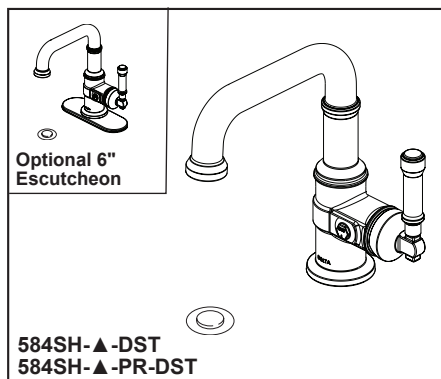

see what Delta can do™

BATHROOM FAUCET

- Broderick® Bath Collection
- Single Handle Deck Mount

FEATURES:

- DIAMOND Seal® Technology
- Lumicoat® Finish (-PR models only)
- Lumicoat® Finishes easily wipe clean without cleaners and chemicals on the products most commonly touched areas

STANDARD SPECIFICATIONS:

- Max. flow rate 1.2 gpm @ 60 psi, 4.5 L/min @ 414 kPa
- One hole mount
- Diamond coated ceramic cartridge
- 1/4" O.D. straight, staggered PEX supply tubes
- Models have metal drain with pop-up type fitting with plated flange and stopper, no lift rod hole
- Optional red/blue indicator ring provided with model
- Optional 6" escutcheon (RP102057 ▲) not included

WARRANTY

- Parts and Finish - Lifetime limited warranty; or for commercial purchasers, 10 years for multi-family residential (apartments and condominiums) and 5 years for all other commercial uses, in each case from the date the product is received by the original purchaser or their authorized representative (installation contractor, etc.).
- Please go to www.deltafaucet.com for the complete details of our limited warranty.

COMPLIES WITH:

- ASME A112.18.1 / CSA B125.1
- ASME A112.18.2 / CSA B125.2
- NSF/ANSI/CAN 61 & 372
- EPA WaterSense®
- ♿ ICC/ANSI A117.1

▲ Designate Proper Finish Suffix

Delta Faucet Company reserves the right (1) to make changes in specifications and materials, and (2) to change or discontinue models, both without notice or obligation. Dimensions are for reference only. See current full-line price book or www.deltafaucet.com for finish options and product availability.

DSP-L-584SH-DST Rev. B

Delta Faucet Company

55 E. 111th Street, Carmel, IN 46280
350 South Edgeware Road, St. Thomas, ON N5P 4L1
© 2026 Delta Faucet Company