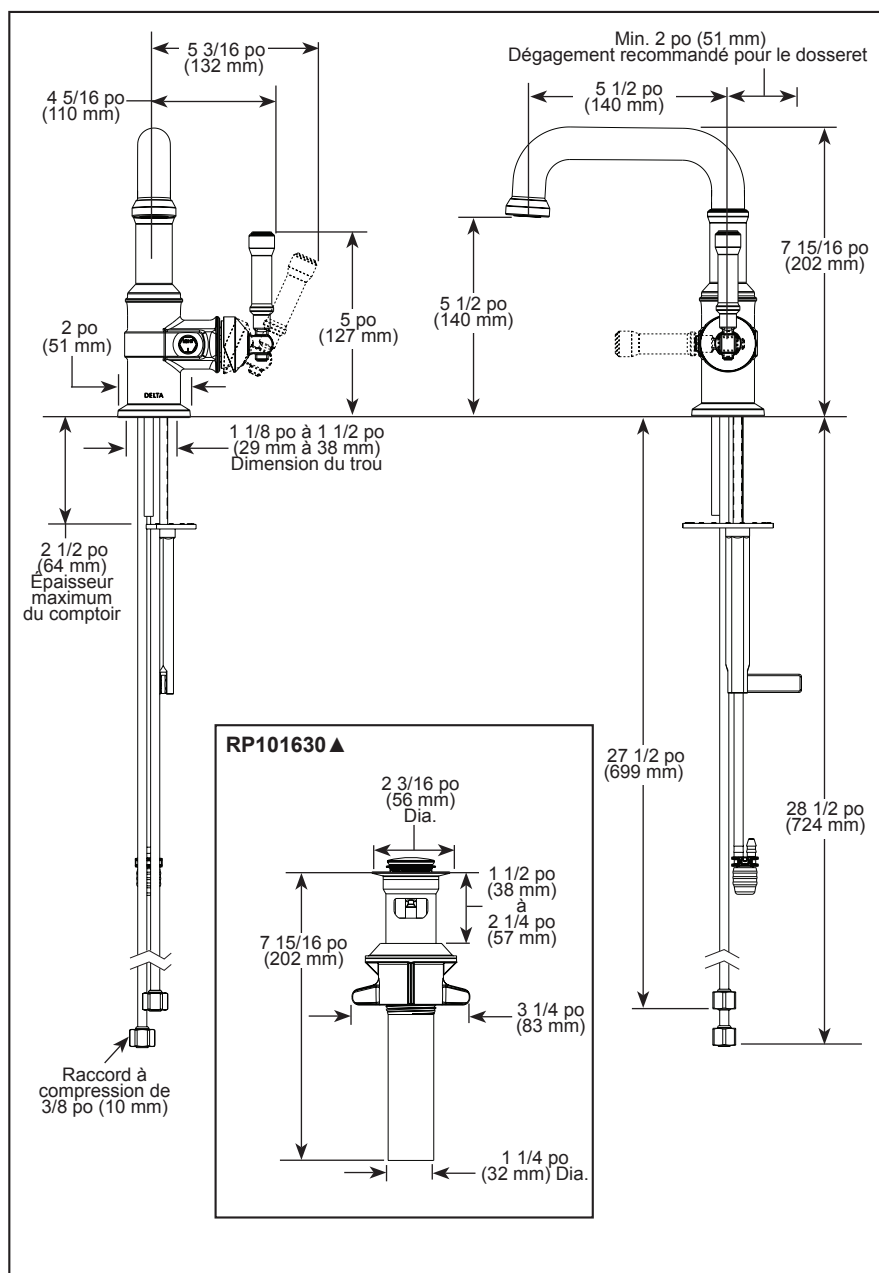

voyez ce que Delta peut faire®

ROBINET POUR SALLE DE BAIN DE BAIN

- Collection Broderick^{MD} pour salle de bain
- Poignée unique, installation sur le comptoir

CARACTÉRISTIQUES :

- Technologie DIAMOND Seal^{MD}
- Fini Lumicoat^{MD} (modèles -PR uniquement)
- Les finis Lumicoat^{MD} se nettoient facilement sans nettoyants ni produits chimiques sur les surfaces les plus fréquemment touchées.

SPÉCIFICATIONS STANDARDS :

- Débit maximal 1,2 gpm à 60 psi, 4,5 L/min à 414 kPa
- Installation monotrou
- Cartouche en céramique recouverte de diamants
- Tuyaux d'alimentation PEX droits et décalés de 1/4 po (6mm) D.E.
- Les modèles ont un drain métallique de type à bouchon-poussoir avec bride et bouchon plaqués, sans trou pour tige de levage
- Anneau indicateur rouge/bleu fourni en option avec le modèle
- Plaque de finition en option de 6 po (152 mm) (RP102057 ▲) non incluse

GARANTIE

- Pièces et finition – Garantie à vie limitée; ou pour les clients commerciaux, 10 ans pour les résidences multifamiliales (appartements et condominiums) et 5 ans pour tout autre usage commercial, dans tous les cas à compter de la date de réception du produit par l'acheteur initial ou son représentant autorisé (installateur, etc.).
- Veuillez consulter le site fr.deltafaucet.ca pour tous les détails de notre garantie limitée.

CONFORME À :

- ASME A112.18.1 / CSA B125.1
- ASME A112.18.2 / CSA B125.2
- NSF/ANSI/CAN 61 et 372
- EPA WaterSense^{MD}
- ICC/ANSI A117.1

▲ Désigner le suffixe de finition approprié

Delta Faucet Company se réserve le droit (1) d'effectuer des changements dans les spécifications et les matériaux, et (2) de modifier ou d'abandonner certains modèles, dans les deux cas sans préavis ni obligation. Les dimensions sont à titre indicatif seulement. Consultez le Livre des prix courants de la gamme complète ou fr.deltafaucet.ca pour la disponibilité des produits et des options.

Delta Faucet Company

55 E. 111th Street, Carmel, IN 46280
350 South Edgeware Road, St. Thomas, ON N5P 4L1
© 2026 Delta Faucet Company