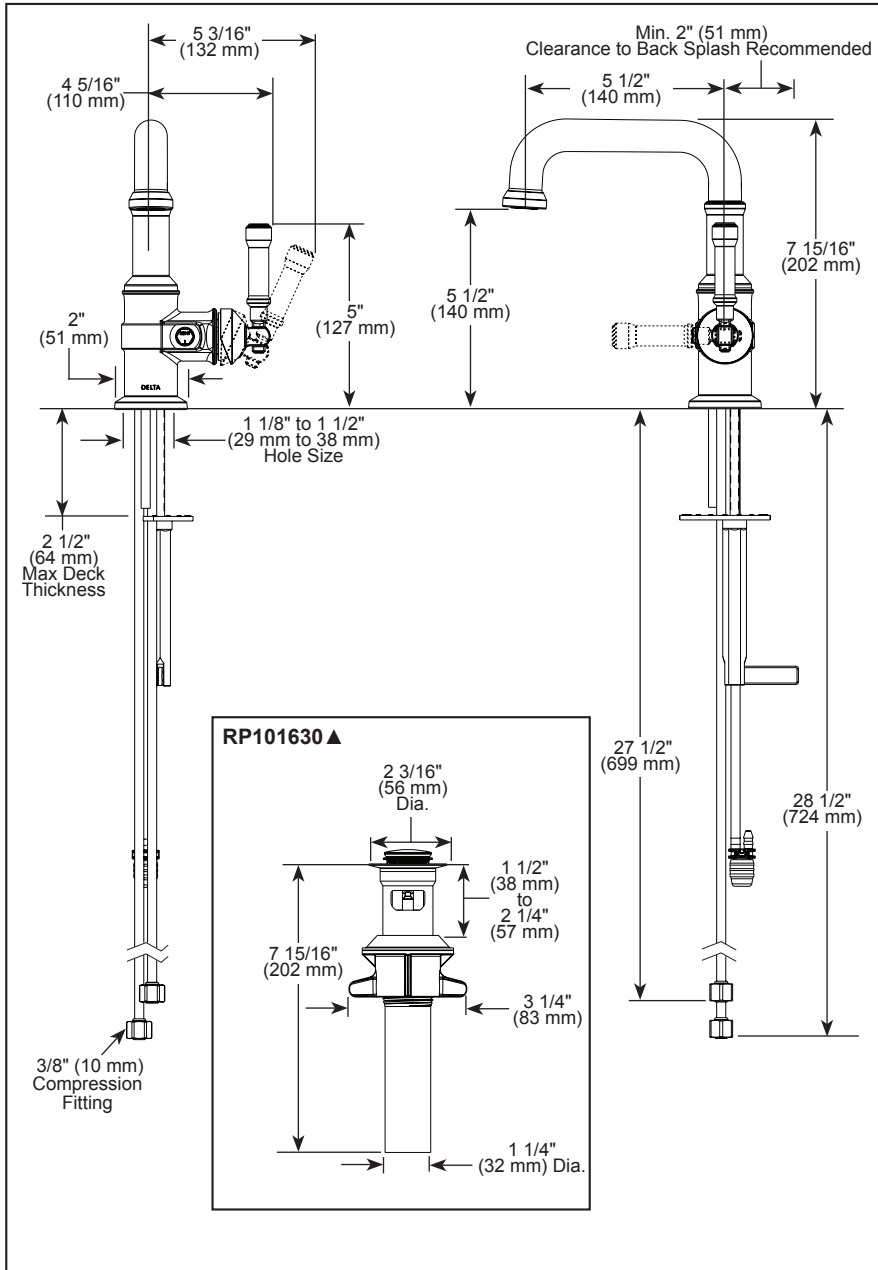

see what Delta can do™

BATHROOM FAUCET

- Broderick® Bath Collection
- Single Handle Deck Mount

FEATURES:

- DIAMOND Seal® Technology
- Lumicoat® Finish (-PR models only)
- Lumicoat® Finishes easily wipe clean without cleaners and chemicals on the products most commonly touched areas

STANDARD SPECIFICATIONS:

- Max. flow rate 1.2 gpm @ 60 psi, 4.5 L/min @ 414 kPa
- One hole mount
- Diamond coated ceramic cartridge
- 1/4" O.D. straight, staggered PEX supply tubes
- Models have metal drain with pop-up type fitting with plated flange and stopper, no lift rod hole
- Optional red/blue indicator ring provided with model
- Optional 6" escutcheon (RP102057 ▲) not included

WARRANTY

- Parts and Finish - Lifetime limited warranty; or for commercial purchasers, 10 years for multi-family residential (apartments and condominiums) and 5 years for all other commercial uses, in each case from the date the product is received by the original purchaser or their authorized representative (installation contractor, etc.).
- Please go to www.deltafaucet.com for the complete details of our limited warranty.

COMPLIES WITH:

- ASME A112.18.1 / CSA B125.1
- ASME A112.18.2 / CSA B125.2
- NSF/ANSI/CAN 61 & 372
- EPA WaterSense®
- ♿ ICC/ANSI A117.1

▲ Designate Proper Finish Suffix

Delta Faucet Company reserves the right (1) to make changes in specifications and materials, and (2) to change or discontinue models, both without notice or obligation. Dimensions are for reference only. See current full-line price book or www.deltafaucet.com for finish options and product availability.

DSP-L-584SH-DST Rev. B

Delta Faucet Company

55 E. 111th Street, Carmel, IN 46280
350 South Edgeware Road, St. Thomas, ON N5P 4L1
© 2026 Delta Faucet Company